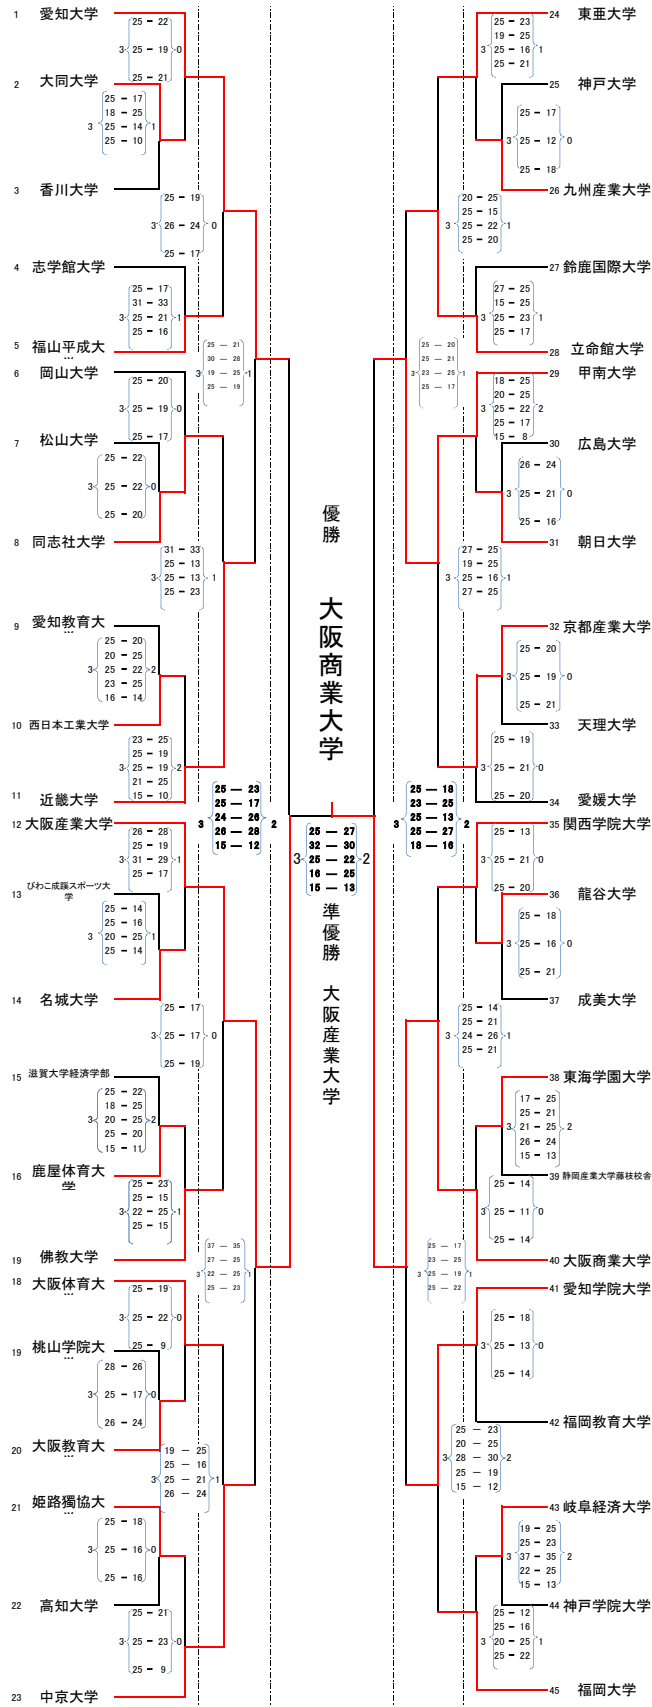

2011年度 第37回西日本バレーボール大学男子選手権大会
【トーナメント戦 組み合わせ】

●b-cコート 兵庫県立総合体育館 大体育館
dコート 兵庫県立総合体育館 中体育館
e-fコート 尼崎市記念公園総合体育館 メインアリーナ
hコート 尼崎市記念公園総合体育館 サブアリーナ