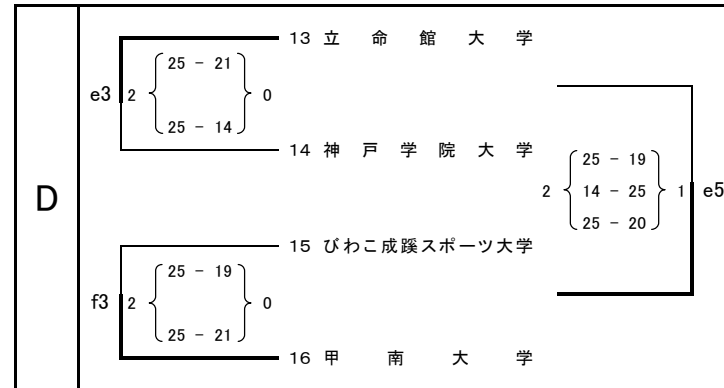

平成20年度 関西バレーボール大学男女選手権大会 【グループ戦 男子組み合わせ】

- 21 大阪商業大学
- 22 関西大学
- 23 神戸大学

大阪府立体育館 dコート
庄内体育館 e・fコート