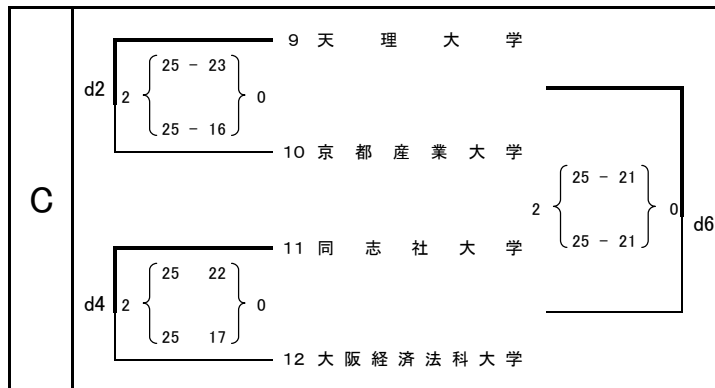

平成20年度 関西バレーボール大学男女選手権大会 【グループ戦 男子組み合わせ】

- 21 大阪商業大学
- 22 関西大学
- 23 神戸大学

大阪府立体育館 dコート
庄内体育館 e・fコート