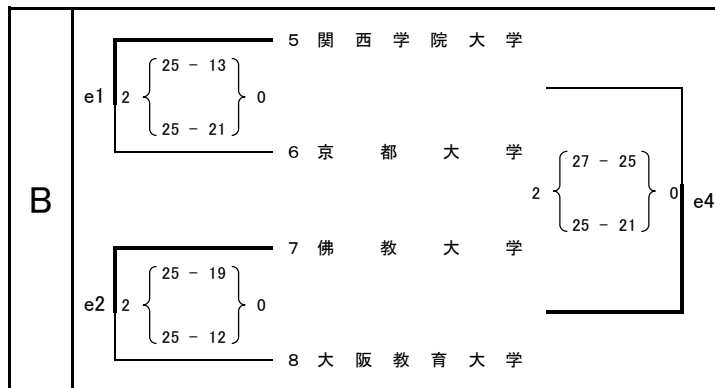

平成20年度 関西バレーボール大学男女選手権大会 【グループ戦 男子組み合わせ】

- 21 大阪商業大学
- 22 関西大学
- 23 神戸大学

大阪府立体育館 dコート
庄内体育館 e・fコート