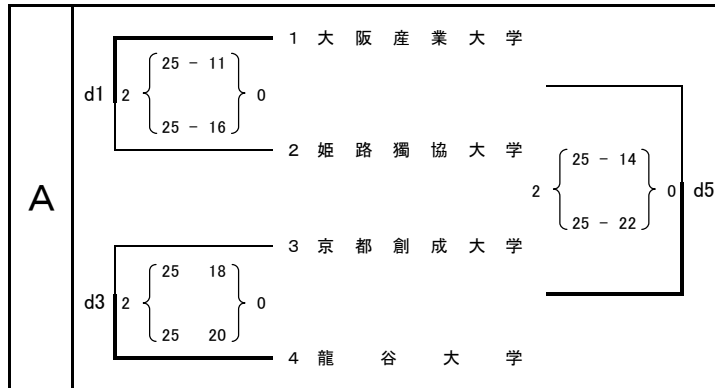

平成20年度 関西バレーボール大学男女選手権大会 【グループ戦 男子組み合わせ】

- 21 大阪商業大学
- 22 関西大学
- 23 神戸大学

大阪府立体育館 dコート
庄内体育館 e・fコート