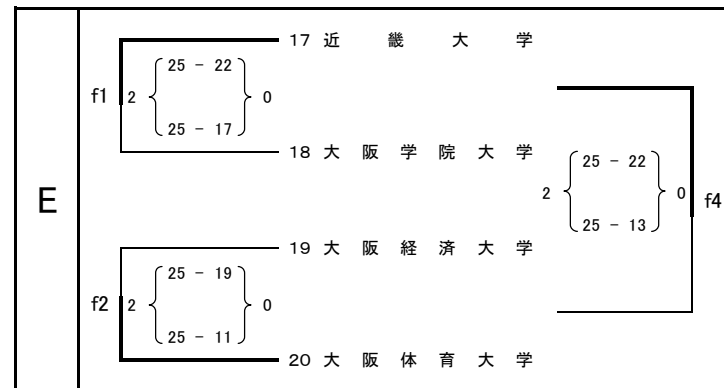

平成20年度 関西バレーボール大学男女選手権大会 【グループ戦 男子組み合わせ】

- 21 大阪商業大学
- 22 関西大学
- 23 神戸大学

大阪府立体育館 dコート
庄内体育館 e・fコート